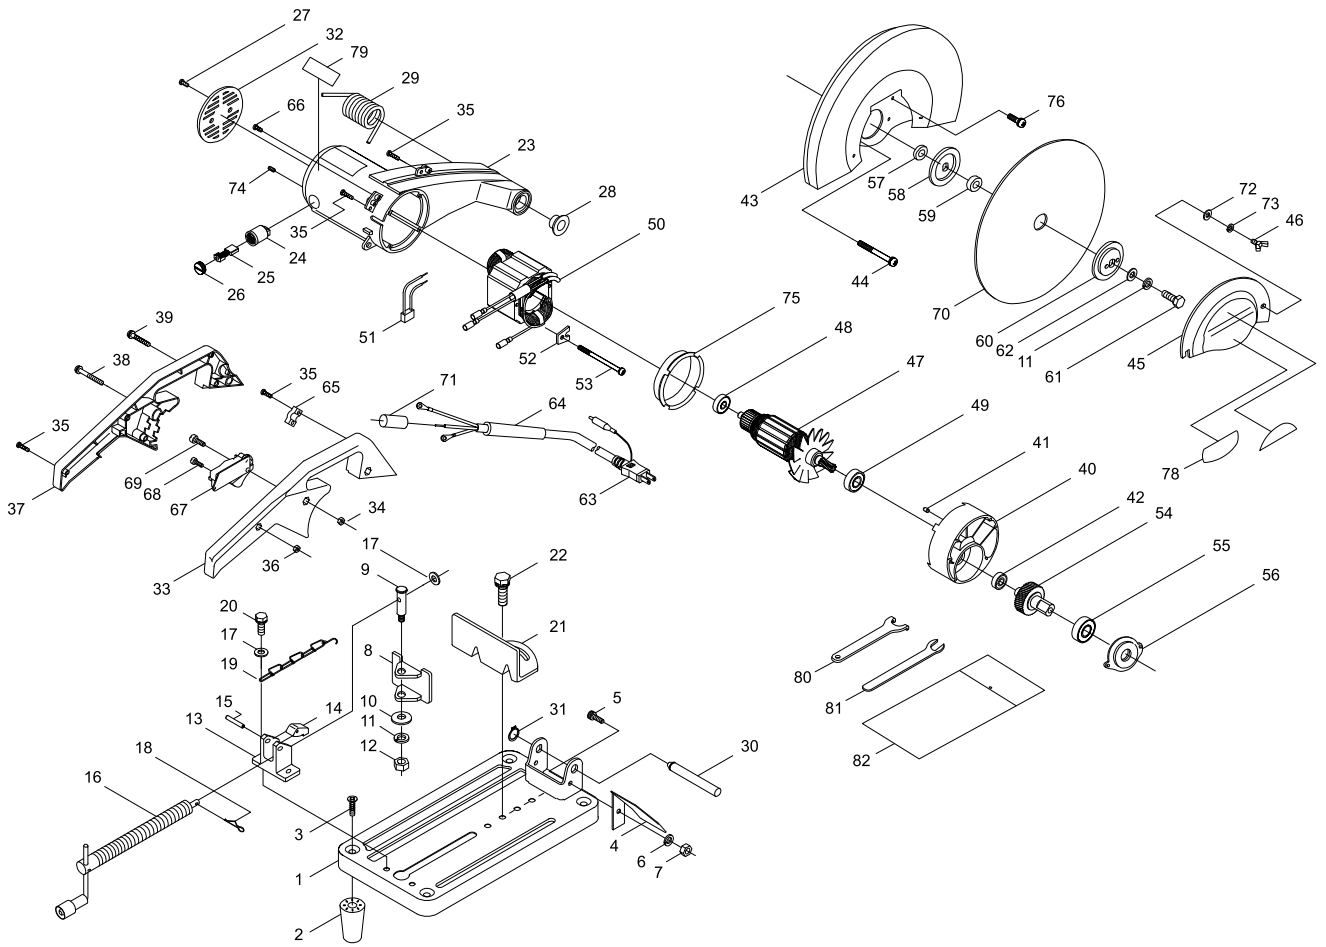

本体

本体

KEY NO	LV(+)	部品コード*	部品名	数量	規格・呼称	備考
1		J405-001880	ベツト	1		
2		V420-003520	スタンド ラハ- C	4		
3		900212-06030	スクリユ	4		M6×30
4		C552-000140	スパーク カバ-	1		
5		900105-08015	6カクアナツキホルト	1	8*15	M8×15
6		900605-00008	スプリングワツシヤ	1	8	φ8
7		900500-00008	ナツト	1	8*P1.25	M8
8		M617-000030	フロント ハイス	1		
9		V642-000040	ハイス ピン	1		
10		V309-000120	ワツシヤ	1		
11		900605-00010	スプリングワツシヤ	2	10	φ10
12		900500-00010	ナツト	1	10*P1.5	M10
13		M419-000000	ブロック	1		
14		V271-000050	ロック ナツト	1		
15		900342-50032	スプリングピン	1	5*32	φ5×32
16		A613-000080	ハイス スクリユ-C	1		
17		900600-00008	ワツシヤ	2	8	φ8
18		C617-000480	ピン	1		松葉ピン
19		V489-000160	チェン-C	1		
20		900141-08025	ホルト,セムス	2		M8×25
21		M617-000040	リヤ ハイス	1		
22		91095-10025	ホルト,セムス	2		M10×25
23		A538-000050	モータ ケ-ス	1		
24		M315-000020	ブラシ ホルダ	2		
25		X668-000170	ブラシ	2		
26		C474-000000	ホルダ,キャップ	2		
27		91462-04008	スクリユ	2		M4×8
28		V359-000220	ブツシュ	2		
29		V452-001120	コイル スプリング	1		
30		V634-000020	ピンジ ピン	1		
31		92423-16000	スナッフ リング	1		呼径16
32		J470-004180	エンド カバ-	1		
33		C701-000640	ライト ハンドル	1		
34		900500-00005	ナツト	2	M5	M5
35		V252-000660	スクリユ,ハイロー	10		
36		900500-00004	ナツト	1	4	M4
37		C701-000650	レフト ハンドル	1		
38		91564-05040	スクリユ	1		M5×40
39		91564-05030	スクリユ	1		M5×30
40		C531-000780	ギヤ ケ-ス	1		
41		J211-000180	ブツシュ	1		9L
42		94044-06000	ホール ベアリング	1	6000ZZ	6000ZZ
43		C713-000140	ホイル ガ-ド,C	1		
44		91341-05060	スクリユ,セムス	4		M5×60
45		C713-000150	ホイル カバ-	1		
46		91171-05010	ウイング ホルト	2		M5×10
47		M119-000100	アマチュア	1